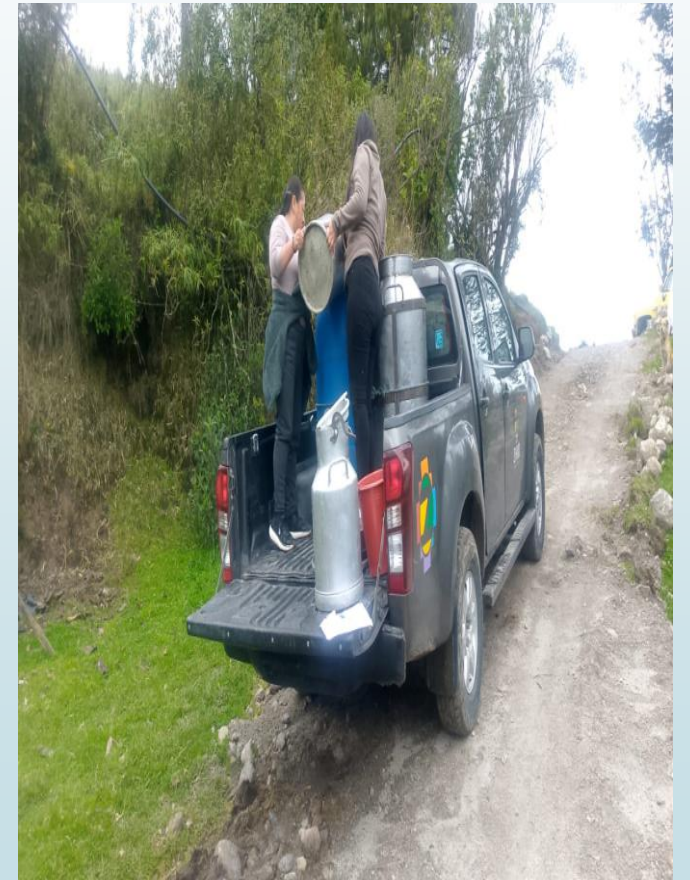

APOYO EN LA RECOLECCION DE LECHE PARA EL CENTRO DE ACOPIO LACTEOS ZHUD ZHAMUY